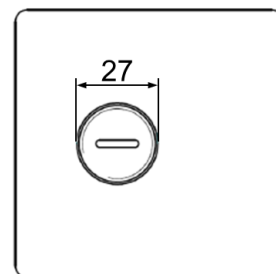

CASAMBI Fernbedienung mit Glasoberfläche

CASAMBI Remote Control with glass surface

CASAMBI
READY

Technische Daten <i>Technical data</i>	weiße Version <i>white version</i>	graue Version <i>grey version</i>	schwarze Version <i>black version</i>
Artikelnummer <i>Part no.</i>	808856	808857	808858
Typ <i>Type</i>	RCG4BTBAW	RCG4BTBAGR	RCG4BTBAB
Funksignal <i>Radio signal</i>	2,402..2,483 GHz; 4 dBm		
Reichweite <i>Range</i>	bis zu 30 Meter <i>up to 30 meters</i>		
Umgebungstemperatur <i>Ambient temperature (ta)</i>	10...30 °C		
Batterie <i>Battery</i>	3,3Vdc CR 2430 Lithium-Ion		
Batterie Lebensdauer <i>Battery Lifetime</i>	~1 Jahr <i>~ 1 year</i>		
Abmessungen <i>Dimensions</i>	89 x 89 x 9,8 mm		