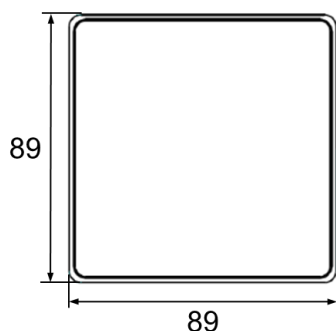

CASAMBI Fernbedienung mit Glasoberfläche

CASAMBI Remote Control with glass surface

CASAMBI
READY

Technische Daten <i>Technical data</i>	weiße Version <i>white version</i>	graue Version <i>grey version</i>	schwarze Version <i>black version</i>
Artikelnummer <i>Part no.</i>	808856	808857	808858
Typ <i>Type</i>	RCG4BTBAW	RCG4BTBAGR	RCG4BTBAB
Funksignal <i>Radio signal</i>	2,402..2,483 GHz; 4 dBm		
Reichweite <i>Range</i>	bis zu 30 Meter <i>up to 30 meters</i>		
Umgebungstemperatur <i>Ambient temperature (ta)</i>	10...30 °C		
Batterie <i>Battery</i>	3,3Vdc CR 2430 Lithium-Ion		
Batterie Lebensdauer <i>Battery Lifetime</i>	~1 Jahr <i>~ 1 year</i>		
Abmessungen <i>Dimensions</i>	89 x 89 x 9,8 mm		